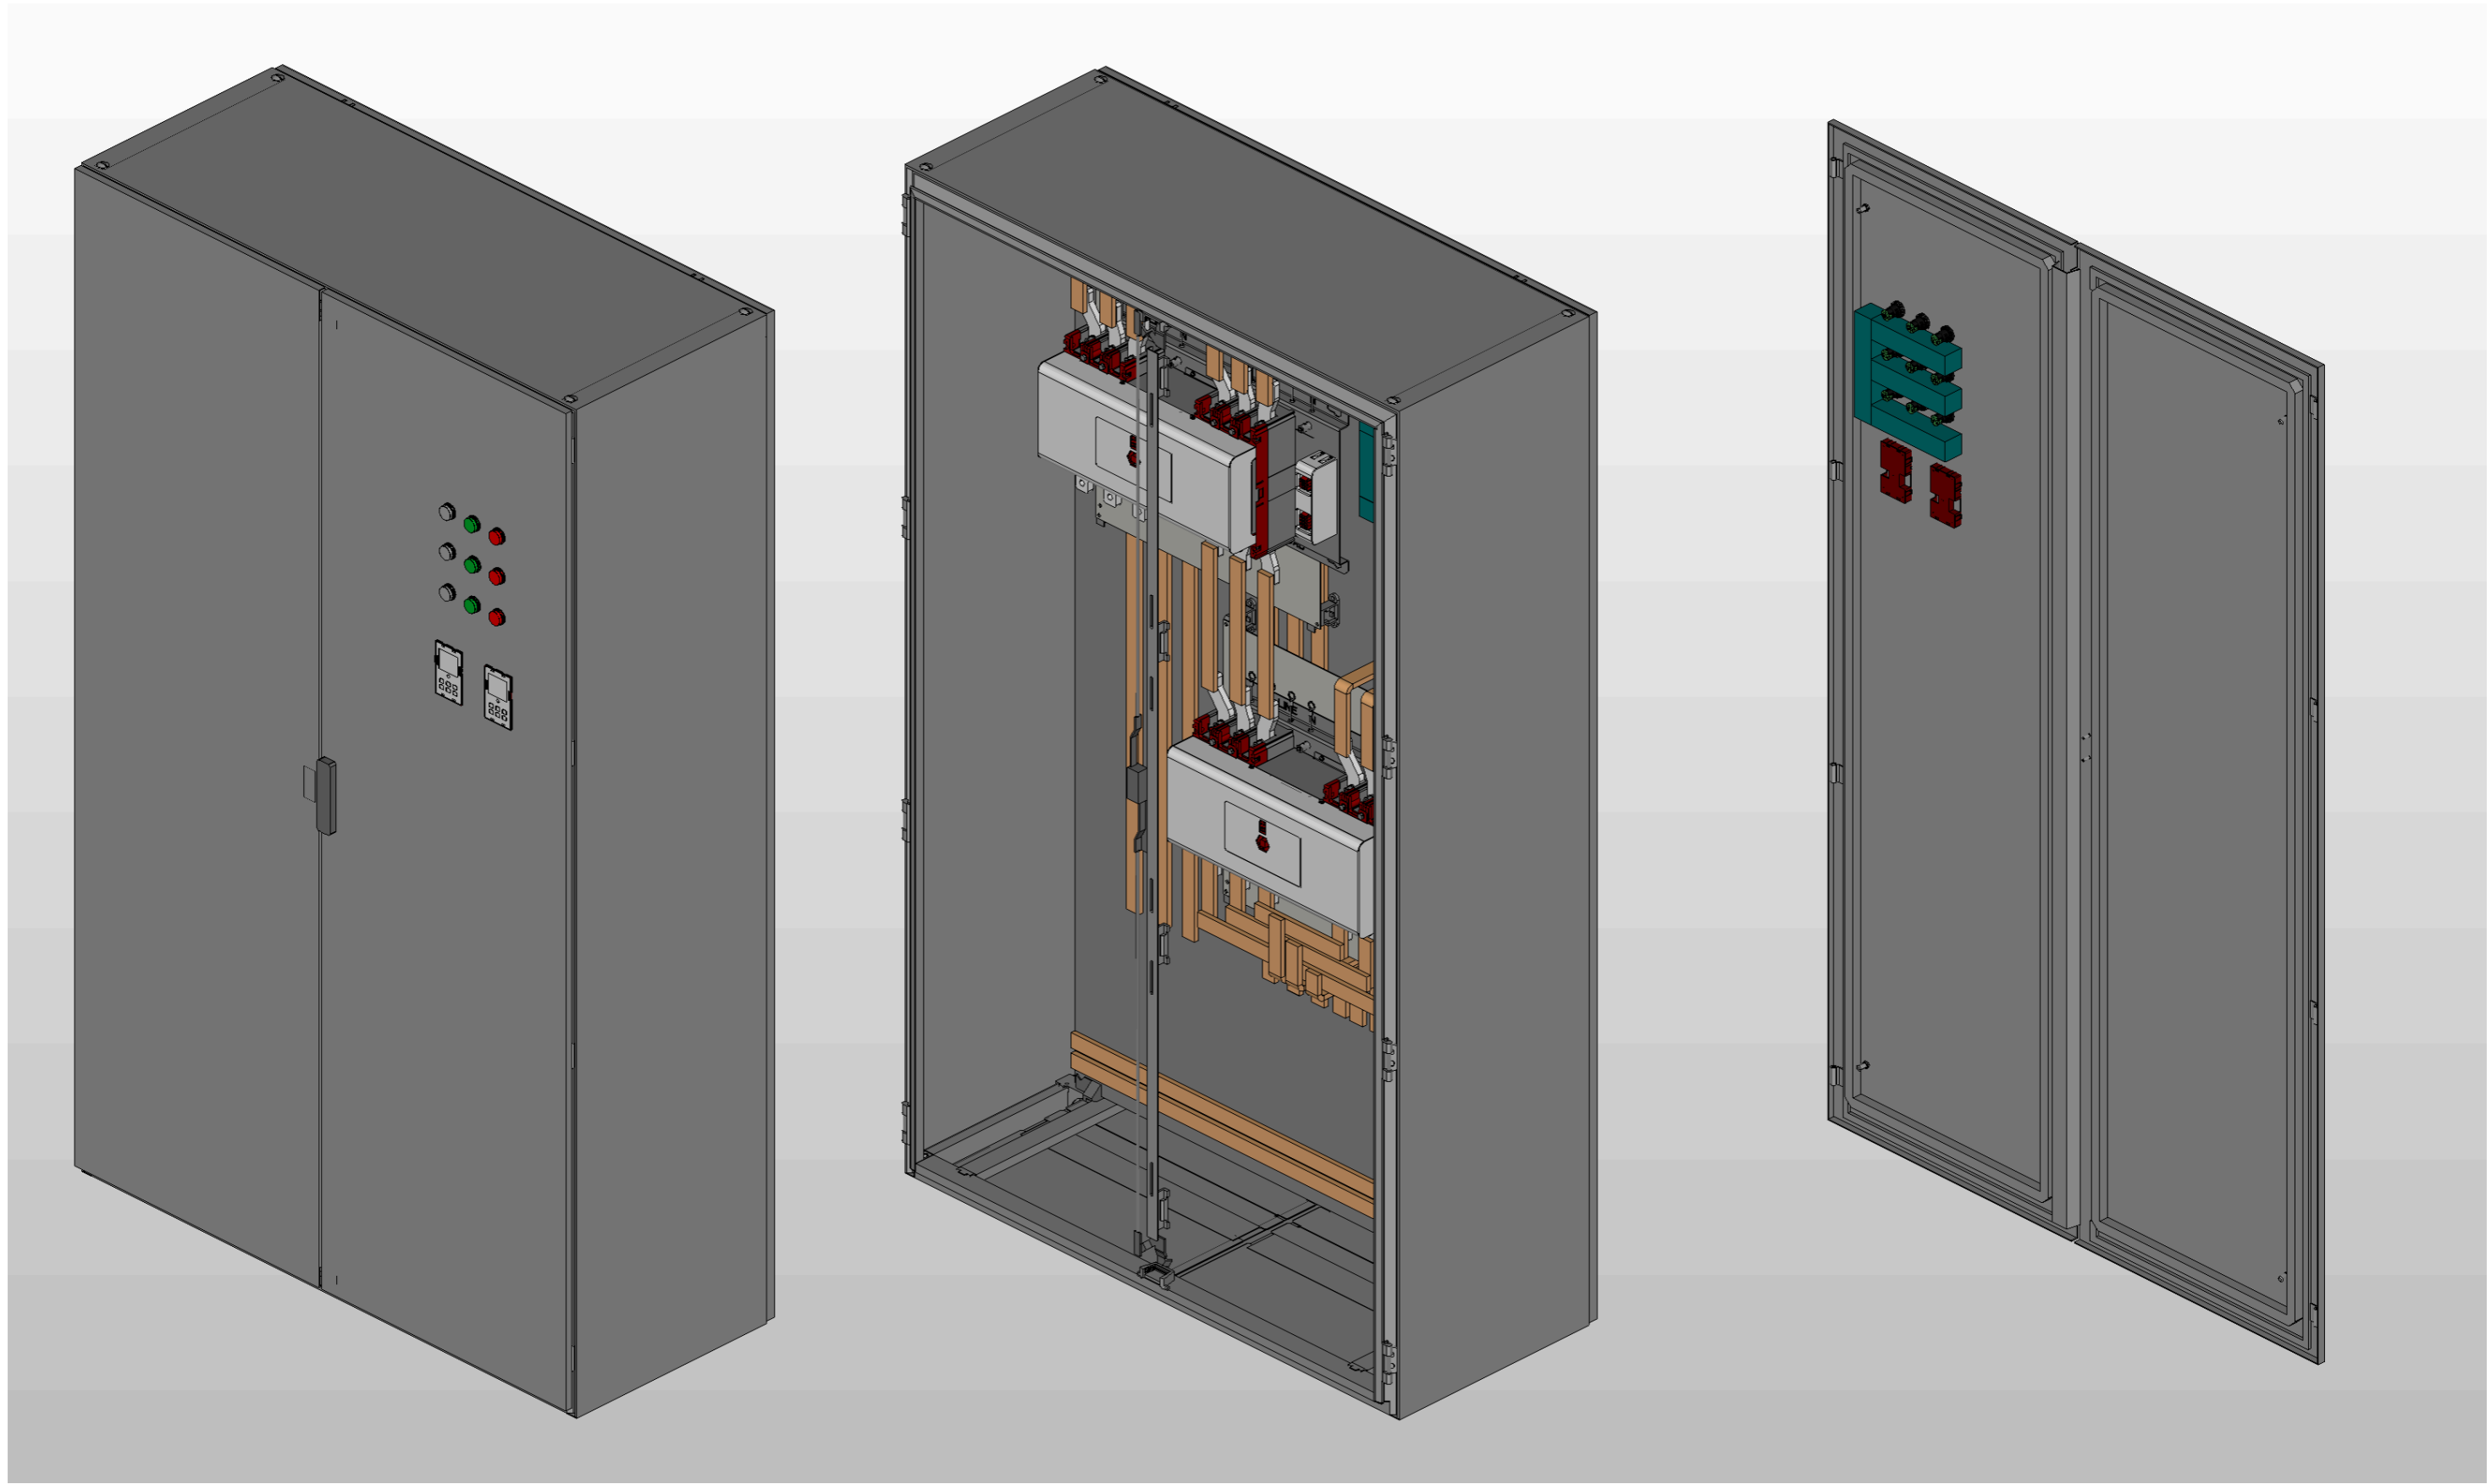

Ив. № подл.	Подп. и дата

Ред.	Листов	№ докум	Подп	Дата

Листов