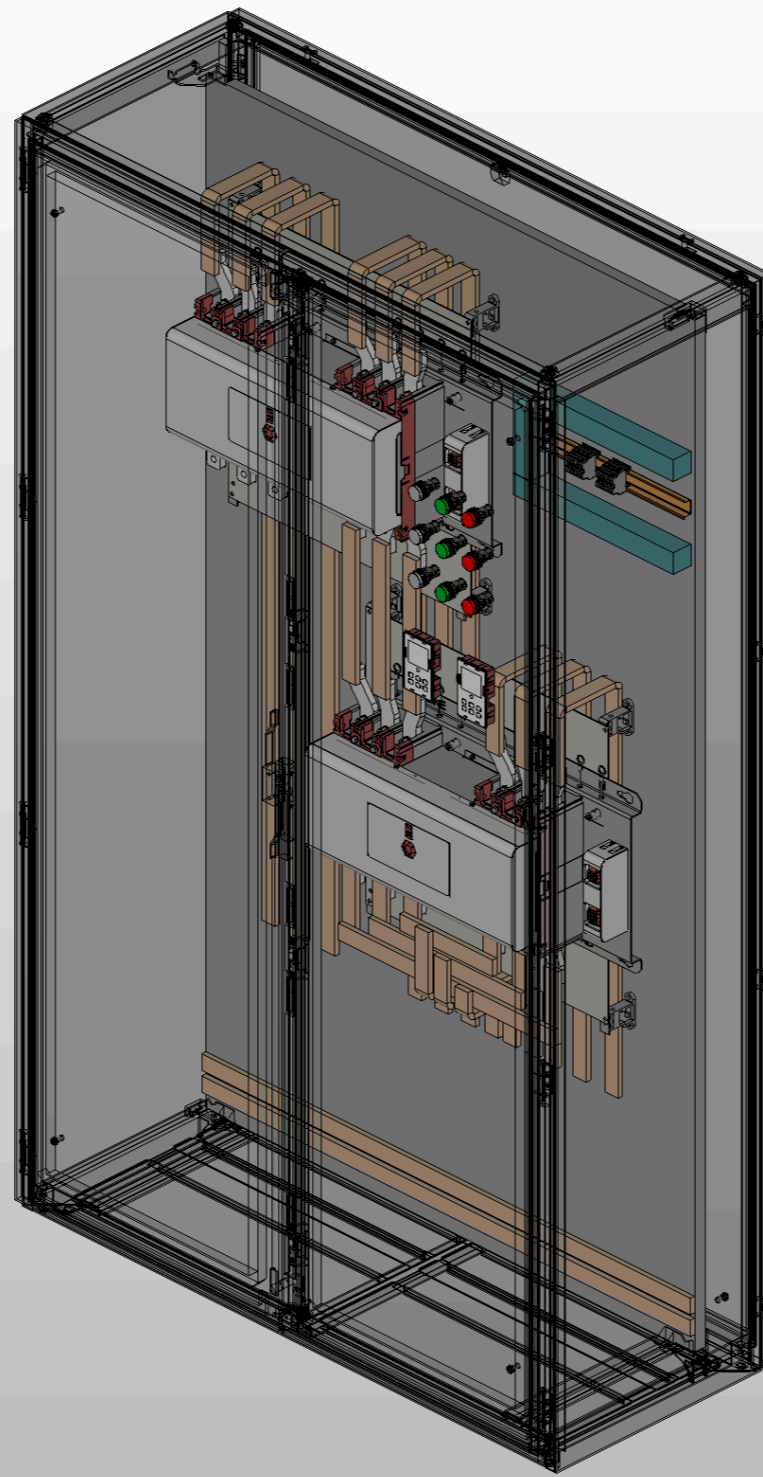

Инв. № подл.	Подп. и дата

Ред.	Листов	№ докум	Подп	Дата

Листов