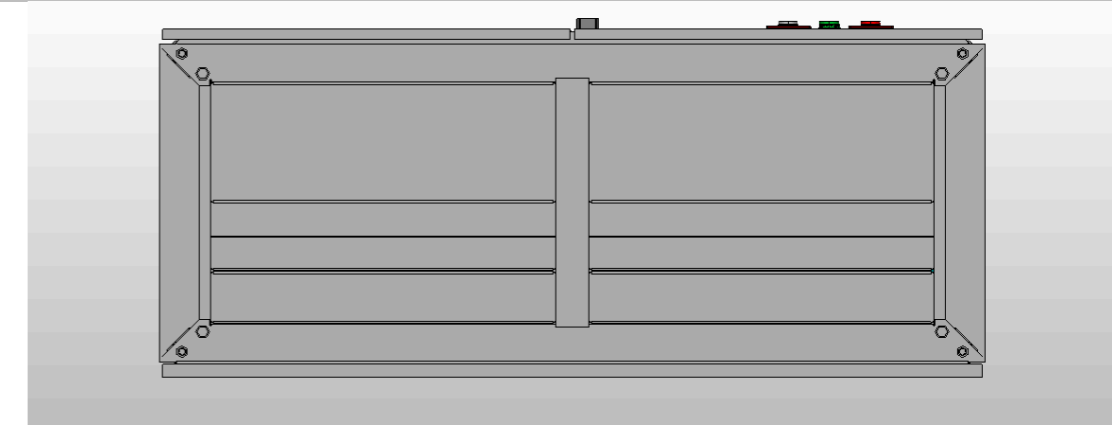

1. Степень защиты шкафа IP31.
2. Панель управления АВР выносится на дверь. При IP54 панель не выносится.
3. Цвет RAL7035.
4. Глубина корпуса составляет 500 мм.

Инв. № подл.	
Подп. и дата	

Ред.	Листов	№ докум	Подп	Дата