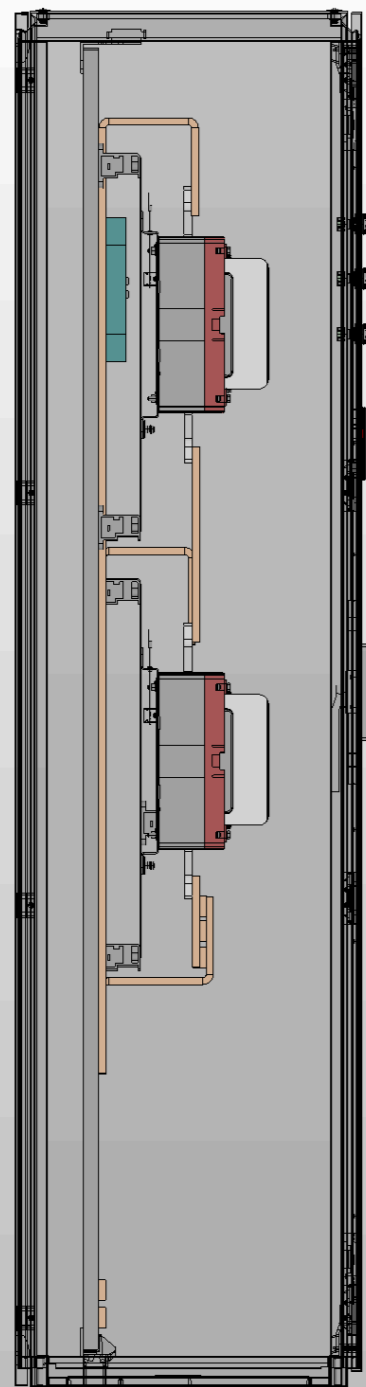

1. Степень защиты шкафа IP31.
2. Панель управления АВР выносится на дверь. При IP54 панель не выносится.
3. Цвет RAL7035.
4. Глубина корпуса составляет 500 мм.

Инв. № подл.	
Подп. и дата	

Ред.	Листов	№ докум	Подп	Дата

Листов

Ив. № подл.	Подп. и дата

Ред.	Листов	№ докум	Подп	Дата

Листов

Инв. № подл.	Подп. и дата

Ред.	Листов	№ докум	Подп	Дата

Листов