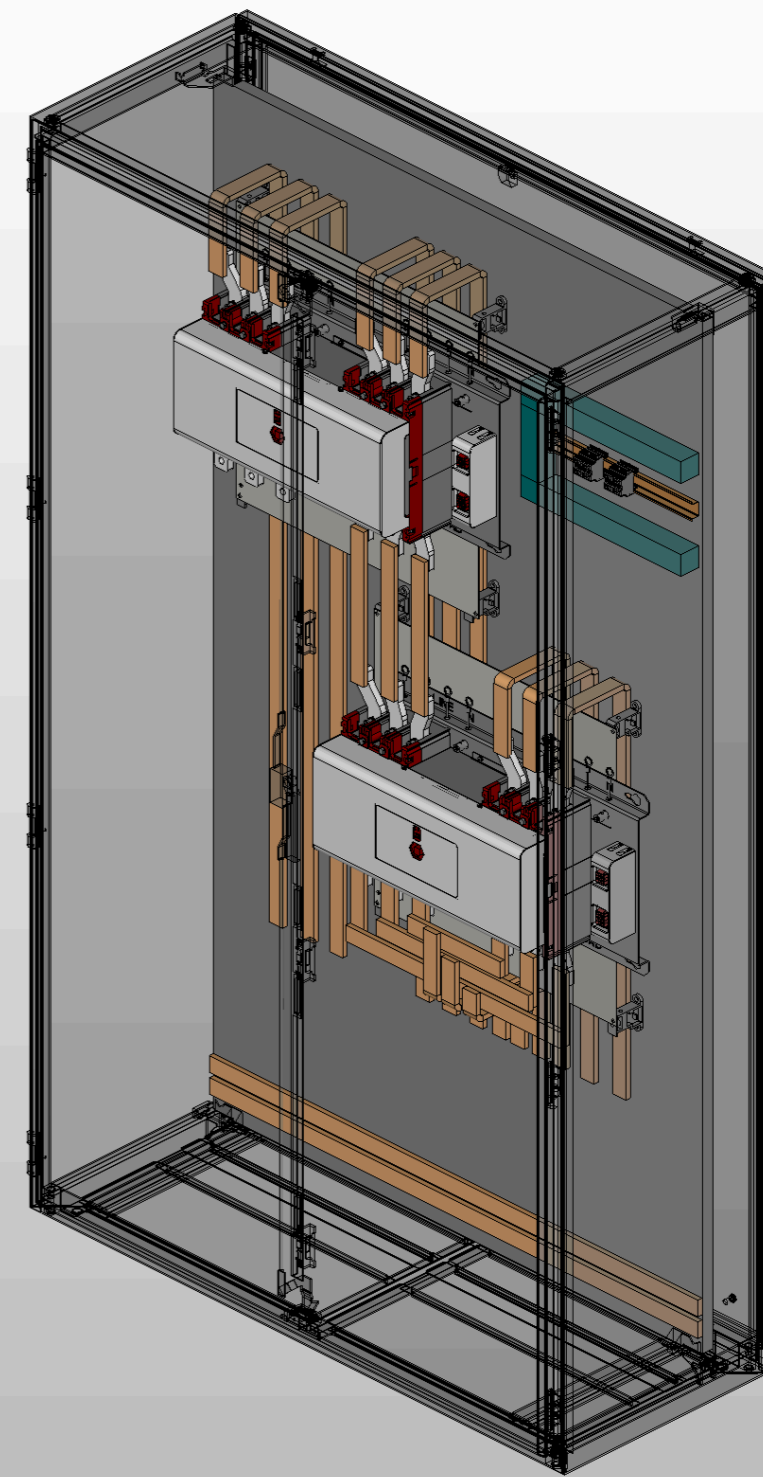

Инв. № подл.	Подп. и дата

Ред.	Листов	№ докум	Подп	Дата

Листов