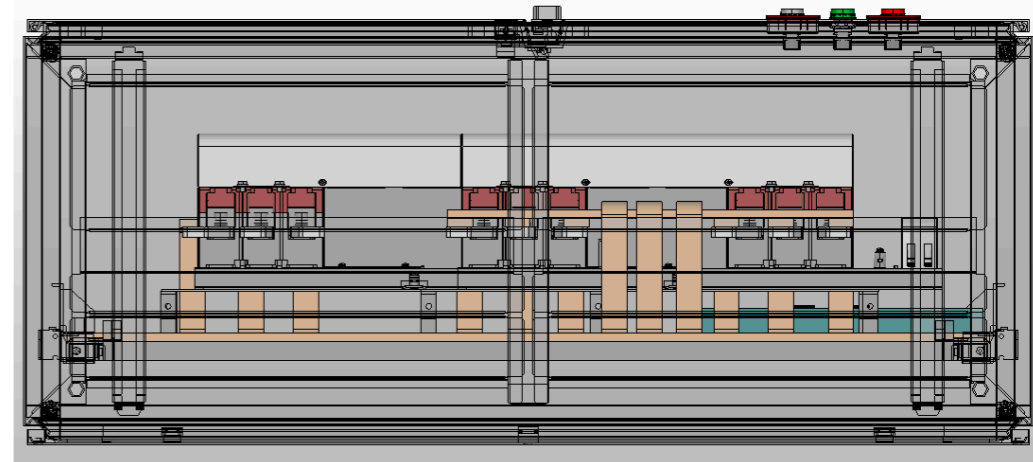

Инв. № подл.	Подп. и дата

Ред.	Листов	№ докум	Подп	Дата

Листов